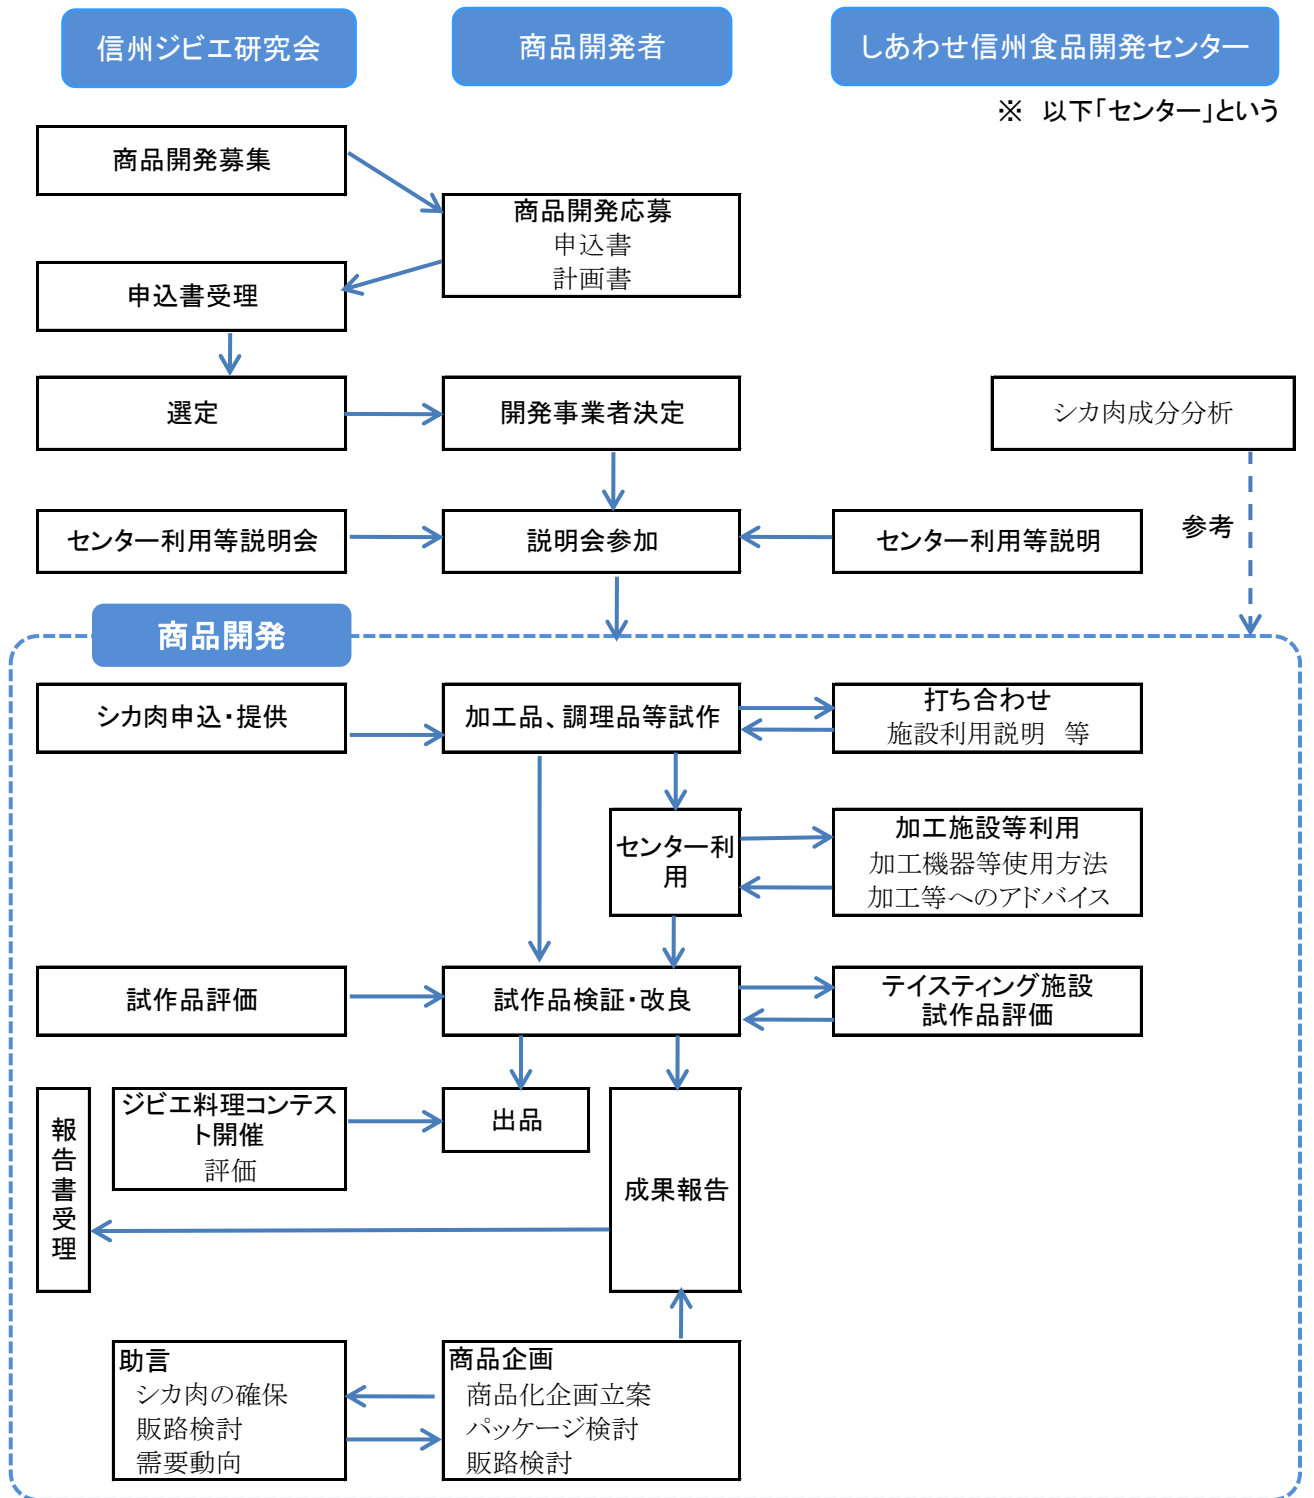

信州ジビエ商品開発フロー

【各機関連絡先】

信州ジビエ研究会

〒380-8570
 長野市南長野幅下692-2
 長野県庁鳥獣対策・ジビエ振興室内
 電話:026-235-7273
 FAX:026-235-7279
 E-mail: shinshu.gibier@gmail.com

しあわせ信州食品開発センター

(長野県工業技術センター食品技術部門)
 〒380-0921
 長野市栗田205-1
 電話:026-227-3138(代表)
 FAX:026-227-3130
 E-mail: shokuhinshiken@pref.nagano.lg.jp