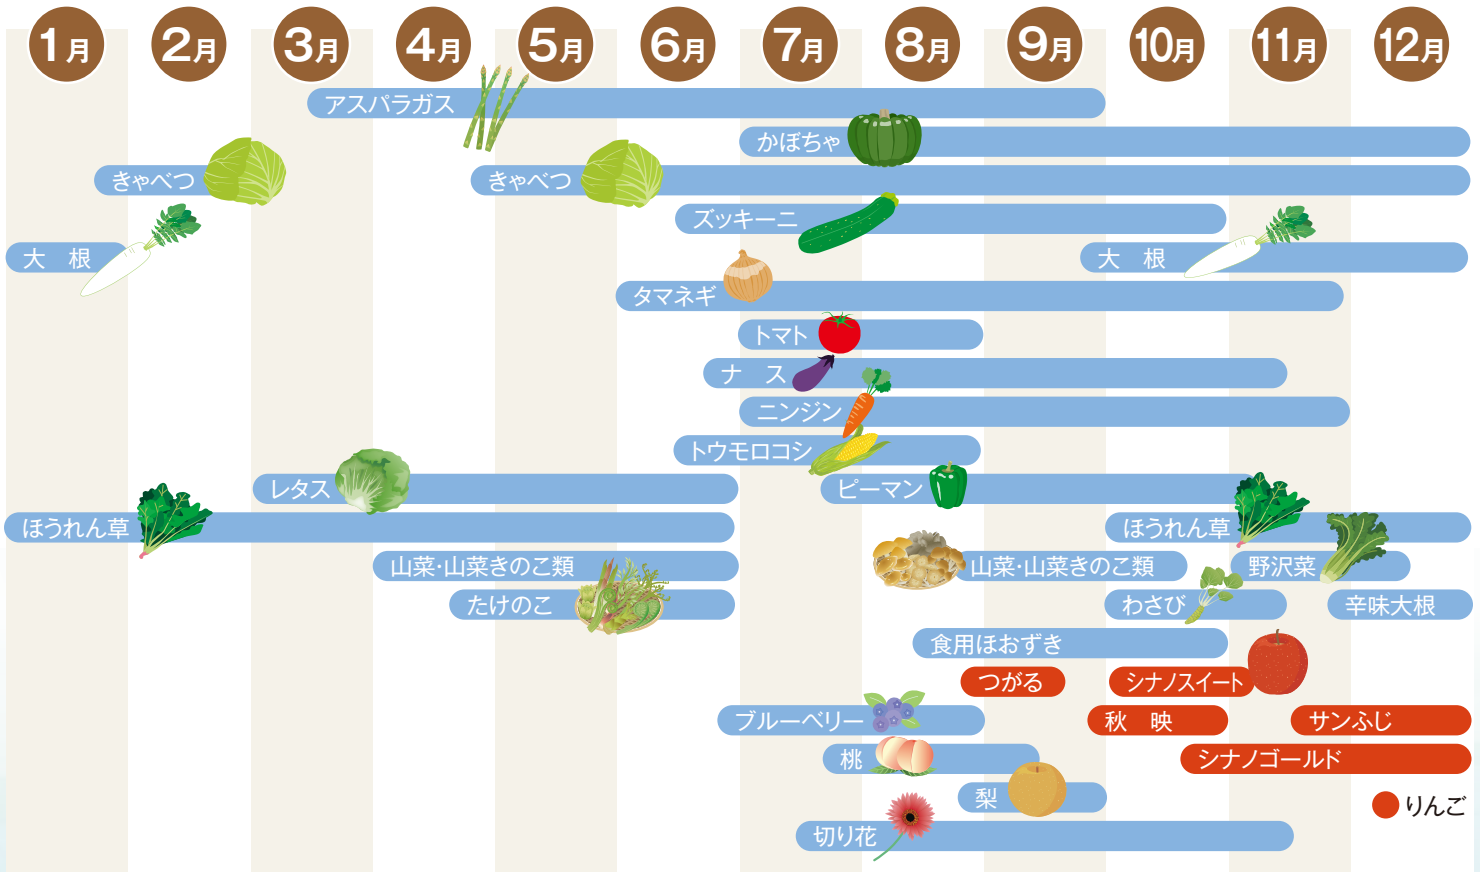

### <ええっこの里イベント>

毎月2回 …………… 農産物フェア  
10月上中旬 …………… りんご販促イベント  
10月下旬 …………… 収穫祭(ふるまい、売り出し)  
3月上旬 …………… ええっこの里周年祭  
その他、時期にあわせて随時イベントを実施します。

# 旬の地場産農産物カレンダー